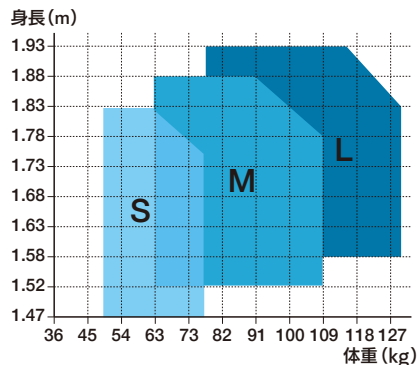

歳末キャンペーン

3M™フルハーネス・ランヤード即納モデル

パラシュート式 ベルトアジャスターモデル

商品コード 10838 S

商品コード 10839 M

商品コード 10840 L

使用可能な
最大質量
128kg

サイズ	S	M	L
使用可能な質量	128kg	128kg	128kg
重量	1.2kg	1.2kg	1.3kg

※調整幅を大きめにとっているためMサイズで身体の大きめの方にも対応できます。

ループ型腰部ベルト
多様な動きに追従してスライドするループ型腰部ベルト。道具ベルトと併用可能

パラシュート式ベルト調整機能
上部に引っ張るだけでベルトを締めることができます。薄型で周囲の突起に引っかかりにくい構造です。

下記のランヤードとセットで使用の場合は、使用可能な最大質量は100kgです。

商品コード 14114

使用可能な
最大質量
100kg

3M™フルハーネス・ランヤード即納モデル

パラシュート式 ベルトアジャスターモデル

商品コード 10838 S

商品コード 10839 M

商品コード 10840 L

使用可能な
最大質量
128kg

サイズ	S	M	L
使用可能な質量	128kg	128kg	128kg
重量	1.2kg	1.2kg	1.3kg

※調整幅を大きめにとっているのものでMサイズで身体の大きめの方にも対応できます。