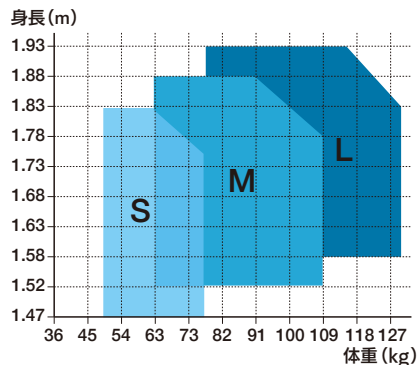

株式会社 昭和商会 東京営業所

〒141-0032 東京都品川区大崎4丁目2番55号W・Bジャパンビル1階

TEL:03-6303-9614 FAX:03-6303-9615

歳末キャンペーン

3M™フルハーネス・ランヤード即納モデル

パラシュート式 ベルトアジャスターモデル

商品コード 10838 S

商品コード 10839 M

商品コード 10840 L

使用可能な
最大質量
128kg

サイズ	S	M	L
使用可能な質量	128kg	128kg	128kg
重量	1.2kg	1.2kg	1.3kg

※調整幅を大きめにとっているためMサイズで
身体の大きめの方にも対応できます。

ループ型腰部ベルト
多様な動きに追従してスライドするループ型腰部ベルト。
道具ベルトと併用可能

**パラシュート式
ベルト調整機能**
上部に引っ張るだけでベルトを
締めることができます。薄型で
周囲の突起に引っかかりにくい
構造です。