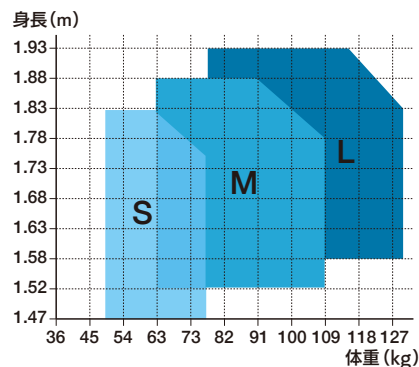

歳末キャンペーン

3M™フルハーネス・ランヤード即納モデル

パラシュート式 ベルトアジャスターモデル

商品コード 10838 S

商品コード 10839 M

商品コード 10840 L

使用可能な
最大質量
128kg

サイズ	S	M	L
使用可能な質量	128kg	128kg	128kg
重量	1.2kg	1.2kg	1.3kg