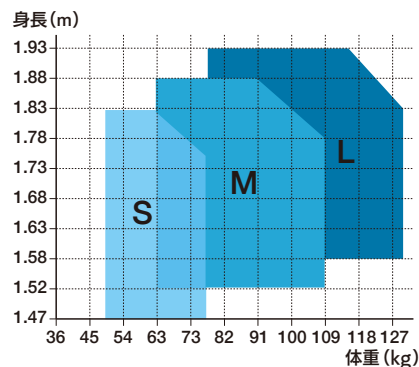

3M™フルハーネス・ランヤード即納モデル

パラシュート式 ベルトアジャスターモデル

商品コード 10838 S

商品コード 10839 M

商品コード 10840 L

使用可能な
最大質量
128kg

サイズ	S	M	L
使用可能な質量	128kg	128kg	128kg
重量	1.2kg	1.2kg	1.3kg

※調整幅を大きめにとっているのものでMサイズで身体の大きめの方にも対応できます。